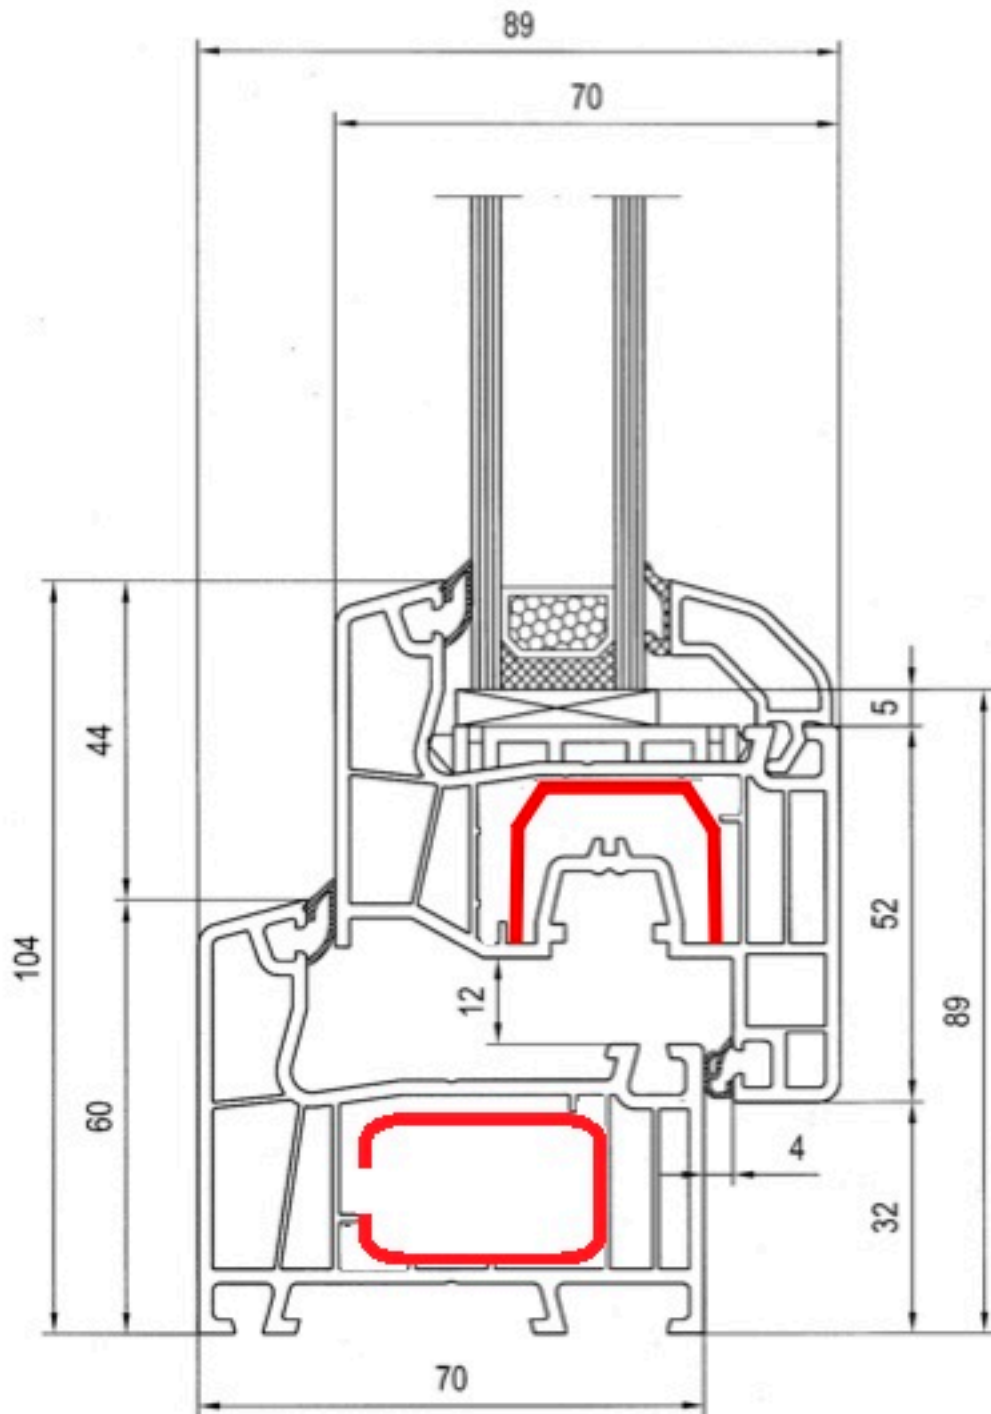

**intertec®**

Rėmas 110 303  
Varčia 110 323  
Stiklajuostė 120 850

**INTERTEC**