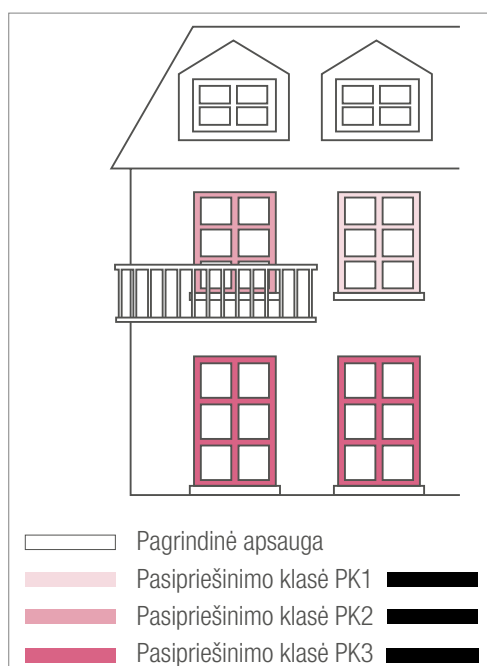

Specialūs saugumą užtikrinantys komponentai individualiai apsaugai nuo įsilaužimo.