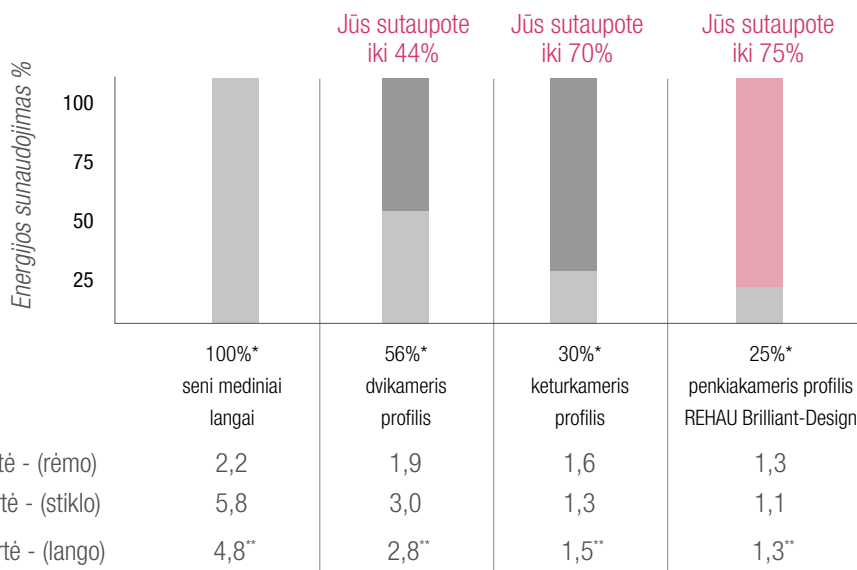

REHAU langų profilių sistema Brillant - Design plus

Šilumos laidumo koeficientas: U_f -vertė: 1,2 W/m²K

Papildoma šilumos izoliacija - dėl specialaus terminio REHAU Thermostabil armavimo profilio.

ŠILUMOS IZOLIACIJA IR ENERGIJOS TAUPYMAS

GERAI JAUSKITĖS BET KOKIU ORU

Taip bus patogu ir jauku

Siūloma langų iš REHAU Brillant Design profilių šilumos izoliacija lemia jaukų patalpos klimatą, nors už langą sninga ar pučia vėjai. 70 mm sistemos gylis, du sandarinimo kontūrai - langai iš REHAU Brillant Design profilių - sulaiko šaltį, skersvėjų, dulkes ir drėgmę. Papildomai kaip izoliuojantis blokas tarp lauko temperatūros ir šilto patalpos oro veikia penkios profilio oro kameros. Visa tai yra garsaus žemo šilumos laidumo koeficiento $U_f=1,3 \text{ W/m}^2\text{K}$ * pasekmė. Langai iš REHAU Brillant Design profilių idealiai tinka ir naujoms statyboms, ir renovuojamiems pastatams - ten, kur pageidaujama mažų šildymo išlaidų.

Idealus 70 mm sistemos gylis, penkiakamerė technika užtikrina efektyvią šilumos izoliaciją.

Šilumos laidumo koeficientas $U_f=1,3 \text{ W/m}^2\text{K}$ *

U_f - vertė: nusako šilumos laidumą per pastato dalį.

Kuo mažesnė U_f vertė, tuo mažesni šilumos nuostoliai.

Skaičiuojama taip: su langais iš REHAU Brillant Design profilių Jūs galite sumažinti šilumos praradimo per langus nuostolius iki 75%!

REHAU Brillant Design plus: sprendimas naudojant terminę armuotę.